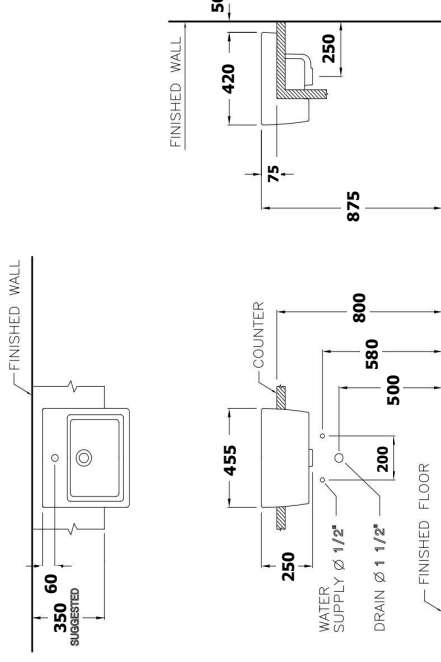

ควอดโต้ Quado

C02217 อ่างล้างหน้าชนิดฝังครึ่งเดาน์เตอร์ รุ่น ควอดโต้ ("ไฮยีน)
C02217 Semi Recessed Basin : Quado Hyg.

COTTO

จุดขาย

- อ่างล้างหน้า Hygiene สะอาด ไร้คราบ ทำความสะอาดง่าย
- อ่างล้างหน้าชนิดฝังครึ่งเดาน์เตอร์ ประหยัดพื้นที่ในการติดตั้ง ช่วยให้อ่างน้ำที่มีพื้นที่จำกัด มีพื้นที่ใช้สอยมากขึ้น

ลักษณะสินค้า

- มาตรฐาน : มอก. 791-2544
- อ่างล้างหน้า : ฝังครึ่งเดาน์เตอร์
- ขนาด : 455 x 420 x 250 มม.
- มาตรฐานรูก๊อก : 1 รูก๊อก

selling Point

- Hygiene. No stain and easy to clean.
- Semi recessed basin provided more efficiency in limited space.

Product descriptions

- Standard : TIS 791 - 2544
- Basin : Semi recessed
- Size : 455 x 420 x 250 mm.
- Standard faucet hole : Standard 1 centered

สินค้าในชุด ประกอบด้วย Consist of

อ่างล้างหน้า	: C00217	ฝาดรอปน้ำล้น	Overflow Cover	: C9843
ขาตั้งอ่างล้างหน้า	: -	อุปกรณ์ติดตั้งและบล็อคดีด	Fixing Set	: C9491
ขาอ่างชนิดแขวน	: -	อุปกรณ์ติดตั้งพร้อมราวกาเหล็ก	Towel Bar	: -
สแตนเลสครอมท่อน้ำทิ้ง	: -	แผ่นเซรามิค	Drain Cover	: -

อุปกรณ์ที่ต้องซื้อเพิ่ม

ก๊อกน้ำ	: ก๊อกน้ำ COTTO	วาล์วเปิดปิดน้ำ	Valve	: CT179(HM)
สะดืออ่าง	: CT673(HM)	สายน้ำดี	Inlet Hose	: Z409
ท่อน้ำทิ้ง	: CT680AX(HM)			

Color	Standard	Made to Order
White	☒ WH (White-ขาว)	
Standard		SB (Sky blue-ฟ้า) SC1 (Pastel Ivory-ครีม)
Special		TQ (Turquoise-เขียวมรกตฟ้า) PH (Peach-ชมพูพีช) HB (Harves blue ฟ้าเข้ม)
Premium		SL (Silver Grey-เทาเงิน)

Siam Sanitary Ware Co.,Ltd.

36/11 Vibhavadee-Rangsit Rd., Sanam Bin,

Donmuang, Bangkok 10210 Thailand

Tel. 0-2973-5040-54 Fax. 0-2973-3470-4

COTTO Call Center 0-2521-7777

The Company reserves the right to change any of the details without prior notice.