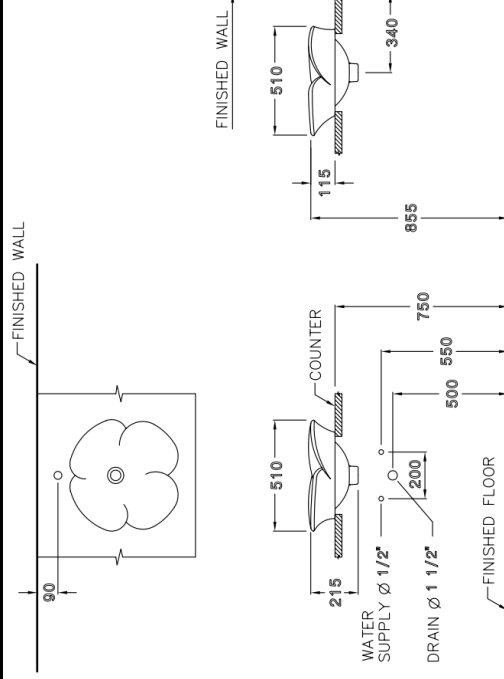

ลักษณะสินค้า

- มาตรฐาน : มอก. 791-2544
- อ่างล้างหน้า : วางบนเคาน์เตอร์
- ขนาด : 510 x 510 x 215 มม.
- มาตรฐานรูก๊อก : ไม่มีรูก๊อก

Selling Point

- Basin to resemblance blossom flower design.
- Free standing decorative basin enhance attractions in any point of home

Product descriptions

- Standard : TIS 791 - 2544
- Basin : Above counter
- Size : 510 x 510 x 215 mm.
- Standard faucet hole : No faucet hole

สินค้าในชุด ประกอบด้วย Consist of

อ่างล้างหน้า	: C0004	ฝาดมรับน้ำล้น	Overflow Cover	: -
ขาตั้งอ่างล้างหน้า	-	อุปกรณ์ติดตั้งและข้อยึด	Fixing Set	: -
ขาอ่างชนิดแขวน	-	อุปกรณ์ติดตั้งพร้อมราวเหล็ก	Towel Bar	: -
สแตนเลสครอบท่อน้ำทิ้ง	-	แผ่นเซรามิค	Drain Cover	: -

อุปกรณ์ที่ต้องซื้อเพิ่ม

ก๊อกน้ำ	: เคาน์เตอร์ทรงสูง	วาล์วเปิดปิดน้ำ	Valve	: CT179(HM)
สะดืออ่าง	: CT670N(HM)	สายน้ำดี	Inlet Hose	: Z409
ท่อน้ำทิ้ง	: CT680AX(HM)			

Color	สินค้ามาตรฐาน	สินค้าสั่งผลิต
ขาว	<input checked="" type="checkbox"/> WH (White-ขาว)	<input type="checkbox"/> WH (White-ขาว)
น้ำจืด	<input type="checkbox"/> SB (Sky blue-ฟ้า)	<input type="checkbox"/> SB (Sky blue-ฟ้า)
ฟ้า	<input checked="" type="checkbox"/> SC1 (Pastel Ivory-ครีม)	<input type="checkbox"/> SC1 (Pastel Ivory-ครีม)
	<input type="checkbox"/> TQ (Turquoise-เขียวแทนฟ้า)	<input checked="" type="checkbox"/> TQ (Turquoise-เขียวแทนฟ้า)
	<input type="checkbox"/> PH (Peach-ชมพู)	<input checked="" type="checkbox"/> PH (Peach-ชมพู)
	<input type="checkbox"/> HB (Harves blue ฟ้าเข้ม)	<input checked="" type="checkbox"/> HB (Harves blue ฟ้าเข้ม)
	<input type="checkbox"/> SL (Silver Grey-เทาเงิน)	<input checked="" type="checkbox"/> SL (Silver Grey-เทาเงิน)