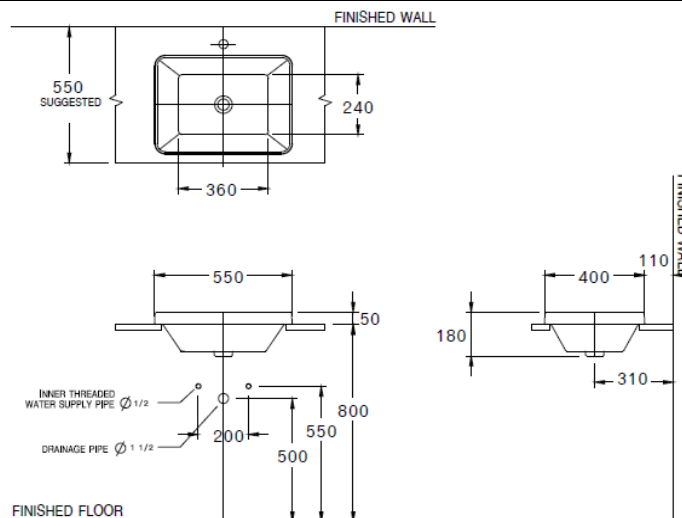

ลักษณะสินค้า

- มาตรฐาน : มอก. 791-2544
- อ่างล้างหน้า : ฝังบนเคาน์เตอร์
- ขนาด : 550 x 400 x 180 มม.
- มาตรฐานรูก๊อก : ไม่มีรูก๊อก

Selling Point

- Counter top basin provide with easy drop-in installation on the counter.
- Modern design, outstanding with thinness of basin rim.

Product descriptions

- Standard : TIS 791 - 2544
- Basin : Counter top
- Size : 550 x 400 x 180 mm.
- Standard faucet : No faucet hole.

สินค้าในชุด ประกอบด้วย Consist of

อ่างล้างหน้า	Basin	: C01107	ฝาครอบรูน้ำล้น	Overflow Cover	: -
ขาตั้งอ่างล้างหน้า	Pedestal	: -	อุปกรณ์ติดตั้งและน๊อตยึด	Fixing Set	: -
ขาอ่างชนิดแขวน	Cover	: -	อุปกรณ์ติดตั้งพร้อมราวเหล็ก	Towel Bar	: -
สแตนเลสครอบท่อน้ำทิ้ง	Stainless Trap Cover	: -	แผ่นเซรามิค	Drain Cover	: -

อุปกรณ์ที่ต้องซื้อเพิ่ม

ก๊อกน้ำ	Fuacet	: COTTO	วาล์วเปิดปิดน้ำ	Valve	: CT179(HM)
ส้วต้อ่าง	Waste	: CT673N(HM)	สายน้ำดี	Inlet Hose	: Z402(HM)
ท่อน้ำทิ้ง	Basin Trap	: CT680AX(HM)			

Dimension ware	Dimension pack.	Unit
550 x 400 x 180	445 x 585 x 230	mm.
Net weight	Gross weight	Unit
11.37	13.00	kg.