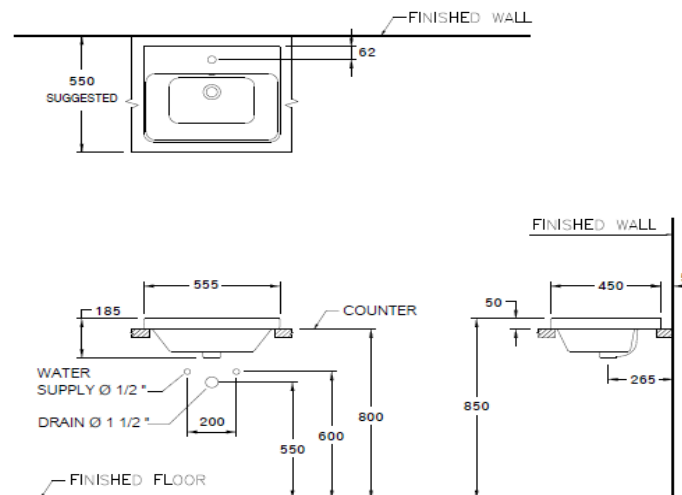

ลักษณะสินค้า

- มาตรฐาน : มอก. 791-2544
- อ่างล้างหน้า : ฝังบนเคาน์เตอร์
- ขนาด : 555 x 450 x 185 มม.
- มาตรฐานรูก๊อก : 1 รูก๊อก

Selling Point

- Counter top basin provide with easy drop-in installation on the counter.
- Modern design, outstanding with thinness of basin rim.

Product descriptions

- Standard : TIS 791 - 2544
- Basin : Counter top
- Size : 555 x 450 x 185 mm.
- Standard faucet : 1 faucet hole.

สินค้าในชุด ประกอบด้วย Consist of

อ่างล้างหน้า	Basin	: C001057	ฝาครอบรูน้ำล้น	Overflow Cover	: C9843
ขาตั้งอ่างล้างหน้า	Pedestal	: -	อุปกรณ์ติดตั้งและน๊อตยึด	Fixing Set	: -
ขาอ่างชนิดแขวน	Cover	: -	อุปกรณ์ติดตั้งพร้อมราวเหล็ก	Towel Bar	: -
สแตนเลสครอบท่อน้ำทิ้ง	Stainless Trap Cover	: -	แผ่นเซรามิค	Drain Cover	: -

Dimension ware	Dimension pack.	Unit
555 x 450 x 185	565 x 480 x 235	mm.
Net weight	Gross weight	Unit
12.80	14.50	kg.

สอบถามรายละเอียดเพิ่มเติมได้ที่
บริษัทสยามธานีทาร์แวร์อินดัสทรี จำกัด
36/11 ถ.วิภาวดีรังสิต แขวงสนามบึง เขตดอนเมือง กรุงเทพฯ 10210
โทร. 0-2973-5040-54 โทรสาร. 0-2973-3470-4
COTTO Call Center โทร. 0-2521-7777
รายละเอียดที่ระบุไว้ในเอกสารนี้ บริษัทอาจเปลี่ยนแปลงได้ตามความเหมาะสม
โดยไม่ต้องแจ้งล่วงหน้า