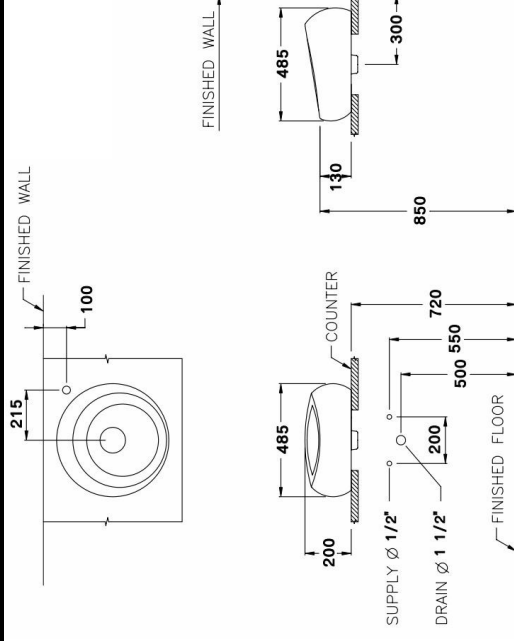

สอบถามรายละเอียดเพิ่มเติมได้ที่

บริษัทสยามซาทาท์กรุ๊ป จำกัด
36/11 ต.วชิราลงค์สิต แขวงสนามจันทร์ เขตดอนเมือง กรุงเทพฯ 10210
โทร. 0-2973-5040-54 โทรสาร. 0-2973-3470-4
COTTO Call Center โทร. 0-2521-7777
รายละเอียดที่ระบุไว้ในเอกสารนี้ บริษัทอาจเปลี่ยนแปลงได้ตามความเหมาะสม
โดยไม่ต้องแจ้งล่วงหน้า