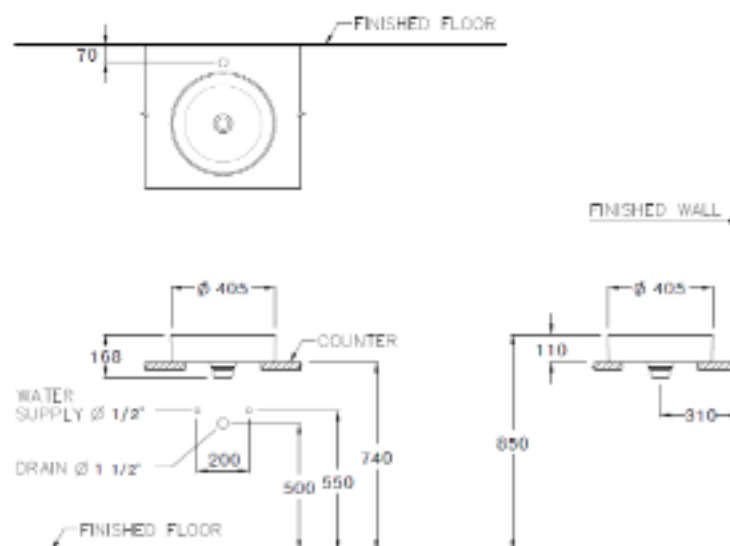

- อ่างล้างหน้า : วางบนเคาน์เตอร์
- ขนาด : 405 x 405 x 168 มม.
- มาตรฐานสินค้า : ไม่มีคู่มือ

Product descriptions

- Basin : Above counter
- Size : 405 x 405 x 168 mm.
- Standard faucet hole : No faucet hole

สินค้าในชุด ประกอบกัน Consist of

อ่างล้างหน้า	Basin	: C003407	ฝาครอบรูน้ำเต็ม	Overflow Cover	: -
ขาตั้งอ่างล้างหน้า	Pedestal	: -	ชุดประตูปิดช่องท่อในผนัง	Fixing Set	: -
ฝาอ่างชนิดยกขอบ	Cover	: -	ลูกโหวตสีดงสี/สีส้มขาวแมติก	Towel Bar	: -
ตะแกรง ฝาครอบเศษอาหาร	Grass Waste	: C04271	แผ่นระบายน้ำ	Drain Cover	: -

Dimension ware	Dimension pack.	Unit
405 x 405 x 168	445 x 475 x 220	mm.
Net weight	Gross weight	Unit
6.85	10.00	kg.

ขอทราบราคาสินค้าเพิ่มเติมได้ฟรี

บริษัท สยามคอตโต้ จำกัด
36/11 ถนนพหลโยธิน แขวงสามยุค กรุงเทพมหานคร 10210
โทร. 0-2973-6040-54 โทรสาร. 0-2973-3470-4
COTTO Call Center โทร. 0-2521-7777
จากศูนย์บริการลูกค้า โทร. 0-2521-7777
โทร/ไม่ติดใจแจ้งช่างหน้า