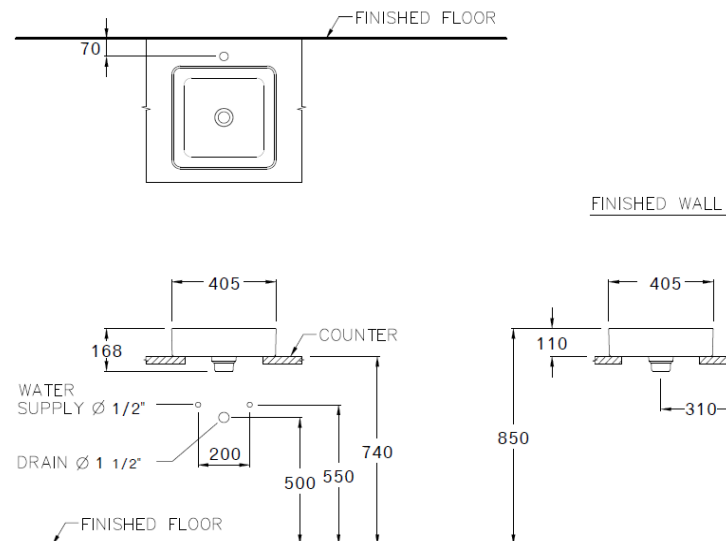

- อ่างล้างหน้า : วางบนเคาน์เตอร์
- ขนาด : 405 x 405 x 168 มม.
- มาตรฐานรูก๊อก : ไม่มีรูก๊อก

Product descriptions

- Basin : Above counter
- Size : 405 x 405 x 168 mm.
- Standard faucet hole : No faucet hole

สินค้าในชุด ประกอบด้วย Consist of

อ่างล้างหน้า	Basin	: C003417	ฝาดรบนรูนํ้าล้น	Overflow Cover	:
ขาตั้งอ่างล้างหน้า	Pedestal	: -	อุปกรณ์ติดตั้งและน๊อตยึด	Fixing Set	: -
ขาอ่างชนิดแขวน	Cover	: -	อุปกรณ์ติดตั้งพร้อมราวเหล็ก	Towel Bar	: -
ส้วต้อ+ฝาดรบนเซรามิก	Brass Waste	: C94271	แผ่นเซรามิก	Drain Cover	:

แนะนำใช้กับ

ก๊อกน้ำ	Fuacet	: COTTO	วาล์วเปิดปิดน้ำ	Valve	: CT179(HM) หรือเทียบเท่า
ส้วต้ออ่าง	Waste	:	สายน้ำดี	Inlet Hose	: Z402(HM) หรือเทียบเท่า
ท่อนํ้าทิ้ง	Basin Trap	: CT680AX(HM) หรือเทียบเท่า			

Dimension ware	Dimension pack.	Unit
405 x 405 x 168	445 x 475 x 220	mm.
Net whight	Gross whight	Unit
8.71	11.50	kg.