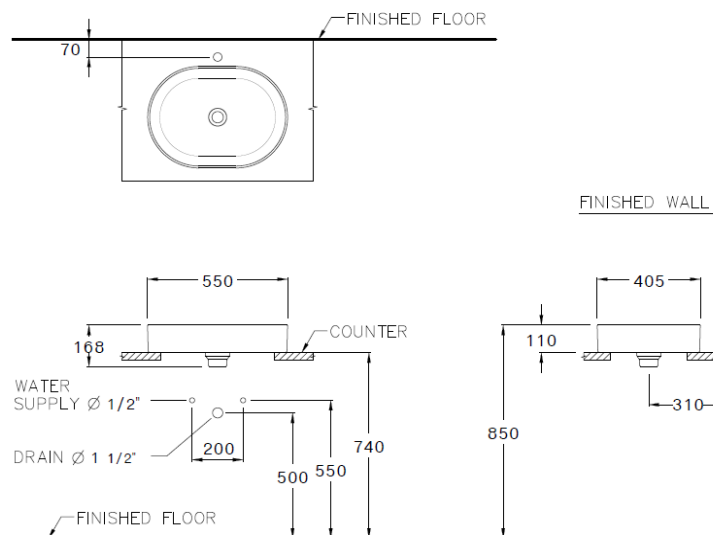

- อ่างล้างหน้า : วางบนเคาน์เตอร์
- ขนาด : 550 x 405 x 168 มม.
- มาตรฐานรูก๊อก : ไม่มีรูก๊อก

Product descriptions

- Basin : Above counter
- Size : 550 x 405 x 168 mm.
- Standard faucet hole : No faucet hole

สินค้าในชุด ประกอบด้วย Consist of

อ่างล้างหน้า	Basin	: C003437	ฝาดรบนรูนํ้าล้น	Overflow Cover	:
ขาตั้งอ่างล้างหน้า	Pedestal	: -	อุปกรณ์ติดตั้งและน๊อตยึด	Fixing Set	: -
ขาอ่างชนิดแขวน	Cover	: -	อุปกรณ์ติดตั้งพร้อมราวเหล็ก	Towel Bar	: -
สื่อดัก+ฝาดรบนเซรามิก	Brass Waste	: C94271	แผ่นเซรามิก	Drain Cover	:

Dimension ware	Dimension pack.	Unit
550 x 400 x 168	575 x 445 x 220	mm.
Net whight	Gross whight	Unit
9.53	13.00	kg.

สอบถามรายละเอียดเพิ่มเติมได้ที่
บริษัทสยามซานิทารีแวร์อินดัสทรี จำกัด
36/11 ถ.วิภาวดีรังสิต แขวงสนามบึง เขตดอนเมือง กรุงเทพฯ 10210
โทร. 0-2973-5040-54 โทรสาร. 0-2973-3470-4
COTTO Call Center โทร. 0-2521-7777
รายละเอียดที่ระบุไว้ในเอกสารนี้ บริษัทอาจเปลี่ยนแปลงได้ตามความเหมาะสม
โดยไม่ต้องแจ้งล่วงหน้า