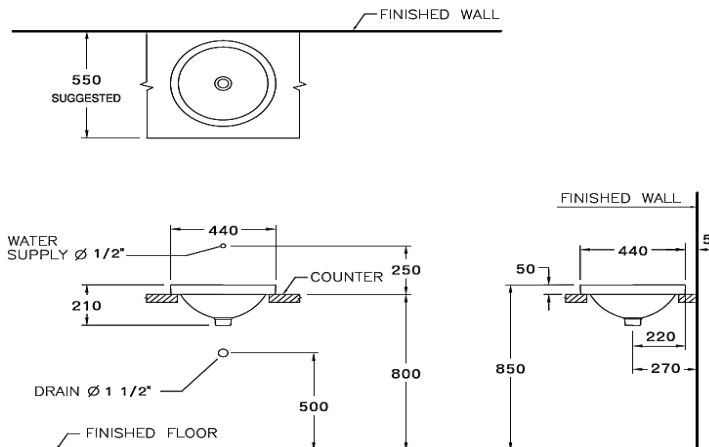

จดขาย

- อ่างล้างหน้าชนิดฝังบนเคาน์เตอร์ เพื่อพื้นที่ใช้สอยสูงสุด
- อ่างล้างหน้า Hygiene ลดคราบ ทำความสะอาดง่าย

ลักษณะสินค้า

- มาตรฐาน : มอก. 791-2544
- อ่างล้างหน้า : วางบนเคาน์เตอร์
- ขนาด : 440 x 440 x 210 มม.
- มาตรฐานรูก๊อก : ไม่มีรูก๊อก

Selling Point

- Counter top basin provide with easy drop-in installation on the counter.
- Hygiene. Less stain and easy to clean.

Product descriptions

- Standard : TIS 791 - 2544
- Basin : Above counter
- Size : 440 x 440 x 210 mm.
- Standard faucet hole : No hole

สินค้าในชุด ประกอบด้วย Consist of

อ่างล้างหน้า	Basin	: C00397	ฝาดรบน้ำล้น	Overflow Cover	: -
ขาตั้งอ่างล้างหน้าไม้สัก	Pedestal Teak	: -	อุปกรณ์ติดตั้งและน๊อตยึด	Fixing Set	: -
ขาอ่างชนิดแขวน	Cover	: -	อุปกรณ์ติดตั้งพร้อมราวเหล็ก	Towel Bar	: -
สแตนเลสครอบท่อน้ำทิ้ง	Stainless Trap Cover	: -	แผ่นเซรามิค	Drain Cover	: -

อุปกรณ์ที่ต้องซื้อเพิ่ม

ก๊อกน้ำ	Fuacet	: COTTO	วาล์วเปิดปิดน้ำ	Valve	: CT179(HM)
สื่อดีอ่าง	Waste	: CT673N(HM)	สายน้ำดี	Inlet Hose	: Z402(HM)
ท่อน้ำทิ้ง	Basin Trap	: CT680AX(HM)			

Dimension ware	Dimension pack.	Unit
440 x 440 x 210	460 x 530 x 245	mm.
Net whight	Gross whight	Unit
6.70	9.00	kg.