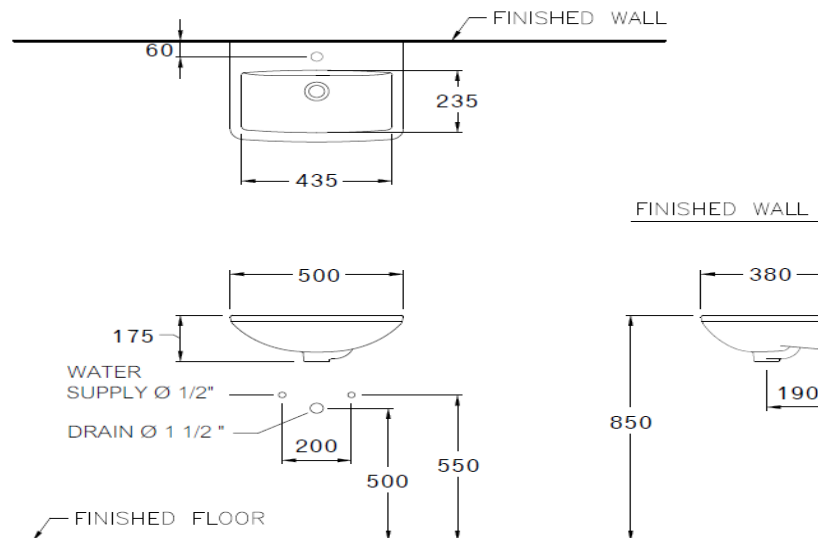

## ลักษณะสินค้า

- มาตรฐาน : มอก. 791-2544
- อ่างล้างหน้า : แขวนผนัง
- ขนาด : 500 x 380 x 170 มม.
- มาตรฐานรูก๊อก : 1 รูก๊อก

## Product descriptions

- Standard : TIS 791 - 2544
- Basin : wall hung basin.
- Size : 500 x 380 x 170 mm.
- Standard faucet hole : Standard 1 centered

Dimension ware	Dimension pack.	Unit
500 x 380 x 170	530 X 420 X 225	mm.
Net weight	Gross weight	Unit
9.42	10.00	kg.