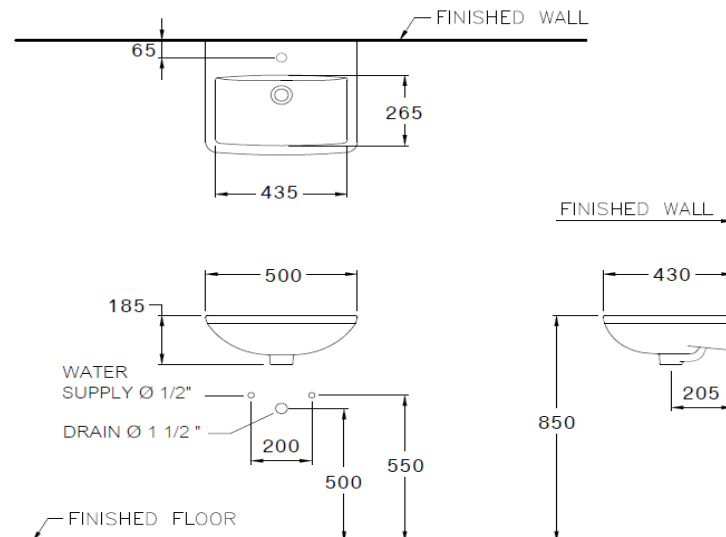

- มาตรฐาน : มอก. 791-2544
- อ่างล้างหน้า : แขวนผนัง
- ขนาด : 500 x 430 x 180 มม.
- มาตรฐานรูก๊อก : 1 รูก๊อก

Selling Point

- Wall hung basin. Easy installation and gives solution to limited space management.

Product descriptions

- Standard : TIS 791 - 2544
- Basin : wall hung basin.
- Size : 500 x 430 x 180 mm.
- Standard faucet hole : Standard 1 centered

สินค้าในชุด ประกอบด้วย Consist of

อ่างล้างหน้า	Basin	: C00581	ฝาครอบรูน้ำล้น	Overflow Cover	: C98431
ขาตั้งอ่างล้างหน้า	Pedestal	: -	อุปกรณ์ติดตั้งและน๊อตยึด	Fixing Set	: C943 , C9486
ขาอ่างชนิดแขวน	Cover	: -	อุปกรณ์ติดตั้งพร้อมราวเหล็ก	Towel Bar	: -
สแตนเลสครอบท่อน้ำทิ้ง	Stainless Trap Cover	: -	แผ่นเซรามิค	Drain Cover	: -

Dimension ware	Dimension pack.	Unit
500 x 430 x 180	475 X 530 X 235	mm.
Net weight	Gross weight	Unit
11.32	12.00	kg.

สอบถามรายละเอียดเพิ่มเติมได้ที่

บริษัทสยามธานีทาร์แวร์อินดัสทรี จำกัด
36/11 ถ.วิภาวดีรังสิต แขวงสามมึน เขตดอนเมือง กรุงเทพฯ 10210
โทร. 0-2973-5040-54 โทรสาร. 0-2973-3470-4
COTTO Call Center โทร. 0-2521-7777
รายละเอียดที่ระบุไว้ในเอกสารนี้ บริษัทอาจเปลี่ยนแปลงได้ตามความเหมาะสม
โดยไม่ต้องแจ้งล่วงหน้า