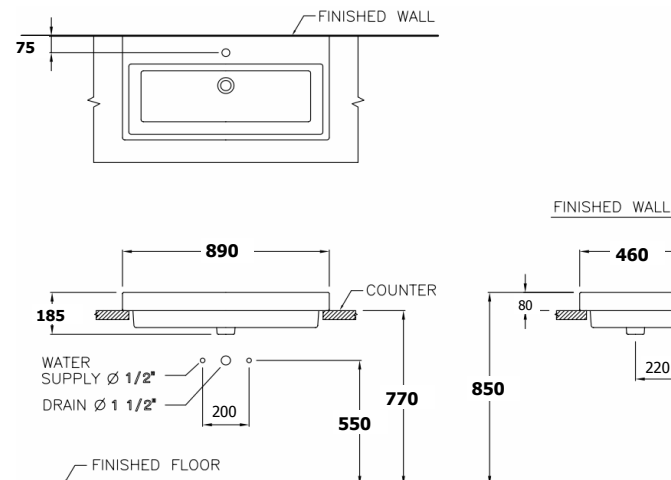

ควอดโด Quado

C0900 อ่างล้างหน้าสำหรับตกแต่งชนิดวางบนเคาน์เตอร์ รุ่น ควอดโด 90
C0900 Decorative Basin Above counter : Quado 90

COTTO

จดขาย

- อ่างล้างหน้าชนิดวางบนเคาน์เตอร์ เหมาะสำหรับตกแต่ง เพิ่มประโยชน์ใช้สอยในทุกพื้นที่ของบ้าน

ลักษณะสินค้า

1. อ่างล้างหน้า : วางบนเคาน์เตอร์
   - ขนาด : 890 x 460 x 185 มม.
   - มาตรฐานรูก๊อก : 1 รูก๊อก
2. สิ่งผลิต : "ไม่มีรูก๊อก, เซ็นเตอร์ 4"

Selling Point

- Free standing decorative basin enhance attractions in any point of home

Product descriptions

1. Basin : Above counter
   - Size : 890 x 460 x 185 mm.
   - Standard faucet hole : Standard 1 centered
2. Made to order : No hole, centered 4 "

สินค้าในชุด ประกอบด้วย Consist of

อ่างล้างหน้า	Basin	: C0900	ฝาดรบนรน้ำล้น	Overflow Cover	: C9843
ขาตั้งอ่างล้างหน้า	Pedestal	: -	อุปกรณ์ติดตั้งและน๊อตยึด	Fixing Set	: -
ขาอ่างชนิดแขวน	Cover	: -	อุปกรณ์ติดตั้งพร้อมราวเหล็ก	Towel Bar	: -
สแตนเลสครอบท่อน้ำทิ้ง	Stainless Trap Cover	: -	แผ่นเซรามิค	Drain Cover	: -

อุปกรณ์ที่ต้องซื้อเพิ่ม

ก๊อกน้ำ	Fuacet	: ก๊อกน้ำ COTTO	วาล์วเปิดปิดน้ำ	Valve	: CT179(HM)
สื่อดีอ่าง	Waste	: CT673(HM)	สายน้ำดี	Inlet Hose	: Z409
ท่อน้ำทิ้ง	Basin Trap	: CT680(HM)			

Color	Standard	Made to Order
White	☒ WH (White-ขาว)	
Standard		SB (Sky blue-ฟ้า)
Special		SC1 (Pastel ivory-ครีม) TQ (Turquoise-เขียวแกมฟ้า) PH (Peach-ชมพูช)
Premiem		HB (Harves blue ฟ้ามุย) SL (Silver Grey-เทาเงิน)

Siam Sanitary Ware Industry Co.,Ltd.
33/11 Vibhavadee-Rangsit Rd., Seegun,
Donmuang, Bangkok 10210 Thailand
Tel. 0-2973-5040-54 Fax. 0-2973-3470-4
COTTO Call Center 0-2521-7777

The Company reserves the right to change any of the details without prior notice.