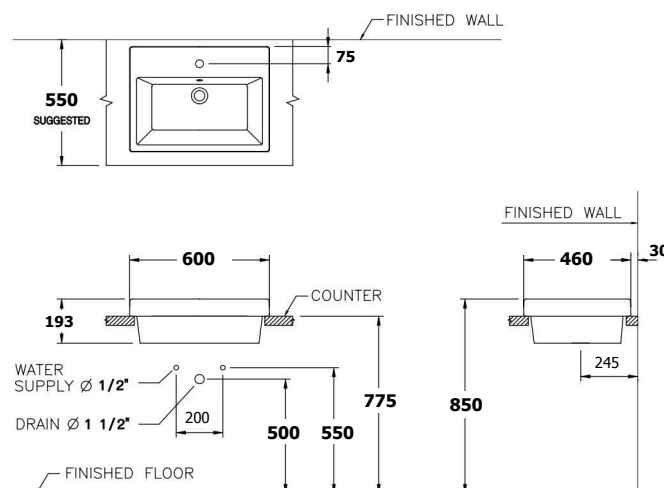

ควอดโต้ Quado

C0902 อ่างล้างหน้าสำหรับตกแต่งชนิดวางบนเคาน์เตอร์ รุ่น ควอดโต้ 60
C0902 Decorative Basin Above counter : Quado 60

COTTO

จดขาย

- อ่างล้างหน้าชนิดวางบนเคาน์เตอร์ เหมาะสำหรับตกแต่ง
  เพิ่มประโยชน์ใช้สอยในทุกพื้นที่ของบ้าน

ลักษณะสินค้า

- อ่างล้างหน้า : วางบนเคาน์เตอร์
- ขนาด : 600 x 460 x 193 มม.
- มาตรฐานรูก๊อก : 1 รูก๊อก
  สิ่งผลิต : ไม่มีรูก๊อก

Selling Point

- Free standing decorative basin enhance attractions in any point of home

Product descriptions

- Basin : Above counter
- Size : 600 x 460 x 193 mm.
- Standard faucet hole : Standard 1 centered
  Made to order : No hole

สินค้าในชุด ประกอบด้วย Consist of

อ่างล้างหน้า	Basin	: C0902	ฝาครอบรูน้ำล้น	Overflow Cover	: C9843
ขาตั้งอ่างล้างหน้า	Pedestal	: -	อุปกรณ์ติดตั้งและน๊อตยึด	Fixing Set	: -
ขาอ่างชนิดแขวน	Cover	: -	อุปกรณ์ติดตั้งพร้อมราวเหล็ก	Towel Bar	: -
สแตนเลสครอบท่อน้ำทิ้ง	Stainless Trap Cover	: -	แผ่นเซรามิค	Drain Cover	: -

อุปกรณ์ที่ต้องซื้อเพิ่ม

ก๊อกน้ำ	Fuacet	: ก๊อกน้ำ COTTO	วาล์วเปิดปิดน้ำ	Valve	: CT179(HM)
สะดืออ่าง	Waste	: CT673(HM)	สายน้ำดี	Inlet Hose	: Z409
ท่อน้ำทิ้ง	Basin Trap	: CT680AX(HM)			

Color	Standard	Made to Order
White	☒ WH (White-ขาว)	
Standard		SB (Sky blue-ฟ้า)
Special		SC1 (Pastel ivory-ครีม) TQ (Turquoise-เขียวแกมฟ้า) PH (Peach-ชมพูพูนชม) HB (Harves blue ฟ้ามูย)
Premium		SL (Silver Grey-เทาเงิน)

Siam Sanitary Ware Industry Co.,Ltd.
33/11 Vibhavadee-Rangsit Rd., Seegun,
Donmuang, Bangkok 10210 Thailand
Tel. 0-2973-5040-54 Fax. 0-2973-3470-4
COTTO Call Center 0-2521-7777

*The Company reserves the right to change any of the details
without prior notice.*