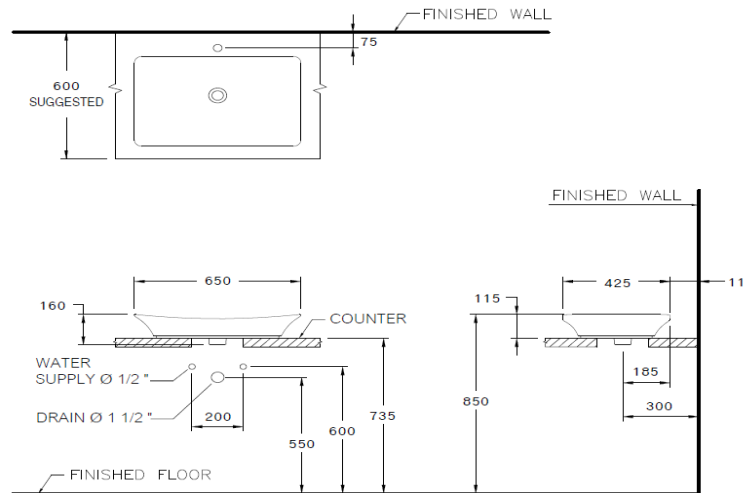

ลักษณะสินค้า

- มาตรฐาน : มอก. 791-2544
- อ่างล้างหน้า : ฝังบนเคาน์เตอร์
- ขนาด : 650 x 425 x 160 มม.
- มาตรฐานรูก๊อก : ไม่มีรูก๊อก

Selling Point

- Counter top basin provide with easy drop-in installation on the counter.
- Modern design, outstanding with thinness of basin rim.

Product descriptions

- Standard : TIS 791 - 2544
- Basin : Counter top
- Size : 650 x 425 x 160 mm.
- Standard faucet : No faucet hole.

สินค้าในชุด ประกอบด้วย Consist of

อ่างล้างหน้า	Basin	: C09117	ฝาครอบน้ำล้น	Overflow Cover	: -
ขาตั้งอ่างล้างหน้า	Pedestal	: -	อุปกรณ์ติดตั้งและน๊อตยึด	Fixing Set	: C94170
ขาอ่างชนิดแขวน	Cover	: -	อุปกรณ์ติดตั้งพร้อมราวเหล็ก	Towel Bar	: -
สแตนเลสครอบท่อน้ำทิ้ง	Stainless Trap Cover	: -	แผ่นเซรามิค	Drain Cover	: -

Dimension ware	Dimension pack.	Unit
650 x 425 x 160	670 x 455 x 210	mm.
Net weight	Gross weight	Unit
12.00	13.00	kg.

สอบถามรายละเอียดเพิ่มเติมได้ที่
บริษัทสยามชาวนิหารแวร์ฮาร์ดแวร์ จำกัด
36/11 ถ.วิภาวดีรังสิต แขวงสนามบึง เขตดอนเมือง กรุงเทพฯ 10210
โทร. 0-2973-5040-54 โทรสาร. 0-2973-3470-4
COTTO Call Center โทร. 0-2521-7777
รายละเอียดที่ระบุไว้ในเอกสารนี้ บริษัทอาจเปลี่ยนแปลงได้ตามความเหมาะสม
โดยไม่另行通知ล่วงหน้า