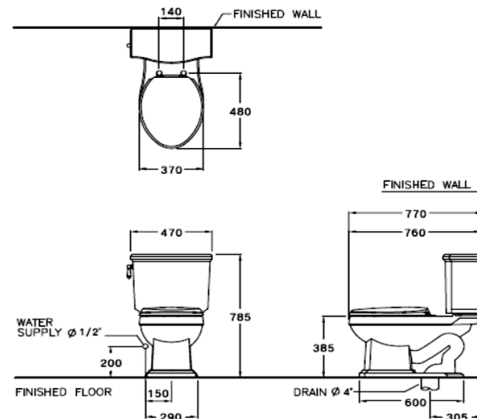

ลักษณะสินค้า

- มาตรฐาน : มอก. 792-2554
- โถสุขภัณฑ์ : สองชิ้น
- ขนาด : 470 x 770 x 785 มม.
- ลักษณะของโถ : ฝา กึ่งหน้ายาว
- ท่อน้ำทิ้ง : ลงพื้น ระยะ 305 มม.
- ระบบการชำระล้าง : ไชฟอน เจท
- ใช้น้ำ : 6 ลิตร

Selling Point

- Hygiene. Less stain and easy to clean.
- With only 6 liter of water, everything is clean with one flush.
- Soft Close toilet seat, which protect to be crash very well.
- Semi-Elongated toilet seat for more convenience.
- With Skirt-Design, enhance its beauty, conceal trap way with easier to clean.

Product descriptions

- Standard : TIS 792 - 2554
- Water Closet : Two Piece Toilet
- Size : 470 x 770 x 785 mm.
- Bowl Shape : Semi-Elongated
- Outlet : S-Trap , rough-in 305 mm.
- Flush System : Shiphon Jet
- Water Consumption : 6 Liters

สินค้าในชุด ประกอบด้วย Consist of

โถสุขภัณฑ์	Closet	: C65117	วาล์วเปิดปิดน้ำ	Valve	: C9377
หม้อน้ำพร้อมฝา	Cistern & Lid	: C6088	หน้าแปลนติดตั้ง	Floor Flange	: C939
หม้อน้ำ	: C60881	ฝา & Lid	: C7191	ชุดปุ่มกด	Flush lever : C961022
อุปกรณ์ภายในหม้อน้ำ	Tank Trim	: C9533	อุปกรณ์ยึดพื้น	Floor Fixing Cap	: C9941
ฝารองนั่ง	Seat & Cover	: C91311	สายน้ำดี	Inlet Hose	: S721
			น๊อตยึดหม้อน้ำ	Tank Fixing Bolt	: YC001A

อุปกรณ์ที่ต้องซื้อเพิ่ม

วาล์วเปิดปิดน้ำ	Valve	: -

Color	สินค้ามาตรฐาน	สินค้าสั่งผลิต
ขาว	☒ WH (White-ขาว)	☐ WH (White-ขาว)
มาตรฐาน	☐ SB (Sky blue - ฟ้า)	☐ SB (Sky blue - ฟ้า)
พิเศษ	☐ SC1 (Pastel ivory - คริม)	☐ SC1 (Pastel ivory - คริม)
	☐ TQ (Turquoise - เขียวแกมฟ้า)	☐ TQ (Turquoise - เขียวแกมฟ้า)
	☐ PH (Peach - ชมพูชมพู)	☐ PH (Peach - ชมพูชมพู)
	☐ HB (Harves blue - ฟ้ามุย)	☐ HB (Harves blue - ฟ้ามุย)
พรีเมียม	☐ SL (Silver Grey - เทาเงิน)	☐ SL (Silver Grey - เทาเงิน)

สอบถามรายละเอียดเพิ่มเติมได้ที่
บริษัทสยามซานิทารีแวร์อินดัสทรี จำกัด
36/11 ถ.วิภาวดีรังสิต แขวงสนามบิน เขตดอนเมือง กรุงเทพฯ 10210
โทร. 0-2973-5040-54 โทรสาร. 0-2973-3470-4
COTTO Call Center โทร. 0-2521-7777
รายละเอียดที่ระบุไว้ในเอกสารนี้ บริษัทอาจเปลี่ยนแปลงได้ตามความเหมาะสม
โดยไม่ต้องแจ้งล่วงหน้า