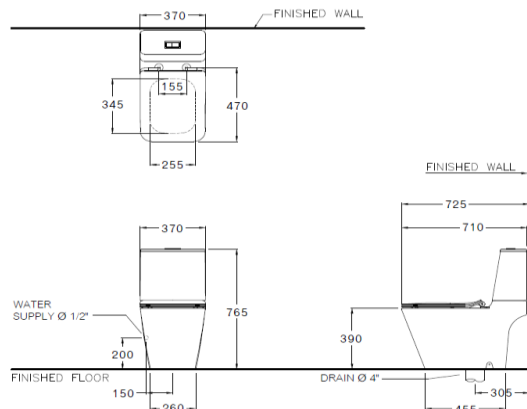

ลักษณะสินค้า

- มาตรฐาน : มอก. 792-2554
- โถสุขภัณฑ์ : สองชิ้น
- ขนาด : 370 x 710 x 765 มม.
- รูปทรงโถ : อีลองเกต
- ท่อน้ำทิ้ง : ลงพื้น ระยะ 305 มม.
- ระบบการชำระล้าง : ไชฟอน วอร์ท
- ใช้น้ำ : 2.5 หรือ 4 ลิตร

Product descriptions

- Standard : TIS 792 - 2554
- Water Closet : two piece toilet
- Size : 370 x 710 x 765 mm.
- Bowl Shape : Elongate
- Outlet : S-Trap , rough-in 305 mm.
- Flush System : Siphon Wash
- Water Consumption : 2.5 or 4 Liters

อุปกรณ์ที่ต้องซื้อเพิ่ม

วาล์วเปิดปิดน้ำ	Valve	: -
-----------------	-------	-----

Dimension ware	Dimension pack.	Unit
370 x 710 x 765	xxx X xxx X xxx	mm.
Net whight	Gross whight	Unit
47.54	xxxx	kg.

สอบถามรายละเอียดเพิ่มเติมได้ที่
บริษัทสยามซานิทารีแวร์อินดัสทรี จำกัด
36/11 ถ.วิภาวดีรังสิต แขวงสนามบึง เขตดอนเมือง กรุงเทพฯ 10210
โทร. 0-2973-5040-54 โทรสาร. 0-2973-3470-4
COTTO Call Center โทร. 0-2521-7777
รายละเอียดที่ระบุไว้ในเอกสารนี้ บริษัทอาจเปลี่ยนแปลงได้ตามความเหมาะสม
โดยไม่ต้องแจ้งล่วงหน้า