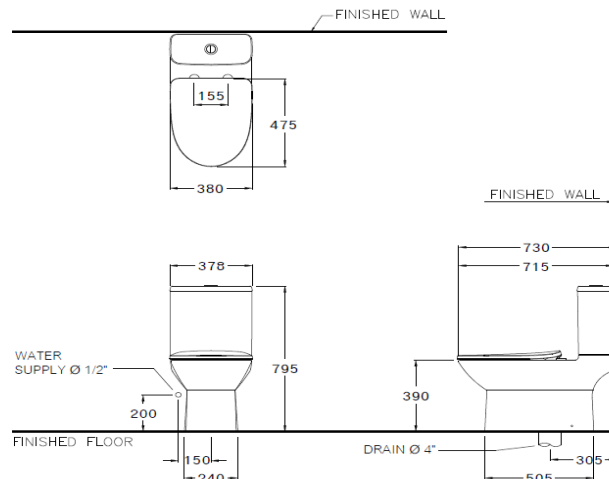

ลักษณะสินค้า

- มาตรฐาน : มอก. 792-2554
- โถสุขภัณฑ์ : สองชิ้น
- ขนาด : 380 x 715 x 795 มม.
- รูปทรงโถ : อีลองเกต
- ท่อน้ำทิ้ง : ลงพื้น ระยะ 305 มม.
- ระบบการชำระล้าง : ไตรเพล็กซ์ ฟลัช
- ใช้น้ำ : 3 ลิตร หรือ 4.5 ลิตร

Product descriptions

- Standard : TIS 792 - 2554
- Water Closet : two piece toilet
- Size : 380 x 715 x 795 mm.
- Bowl Shape : Elongate
- Outlet : S-Trap , rough-in 305 mm.
- Flush System : Triplex Flush
- Water Consumption : 3 Liters or 4.5 Liters

Dimension ware	Dimension pack.	Unit
380 x 715 x 795	415 X 945 X 505	mm.
Net whight	Gross whight	Unit
39.71	58.00	kg.

สอบถามรายละเอียดเพิ่มเติมได้ที่
 บริษัทสยามซานิทารีแวร์อินดัสทรี จำกัด
 36/11 ถ.วิภาวดีรังสิต แขวงสามนบดิน เขตดอนเมือง กรุงเทพฯ 10210
 โทร. 0-2973-5040-54 โทรสาร. 0-2973-3470-4
 COTTO Call Center โทร. 0-2521-7777
 รายละเอียดที่ระบุไว้ในเอกสารนี้ บริษัทอาจเปลี่ยนแปลงได้ตามความเหมาะสม
 โดยไม่ต้องแจ้งล่วงหน้า