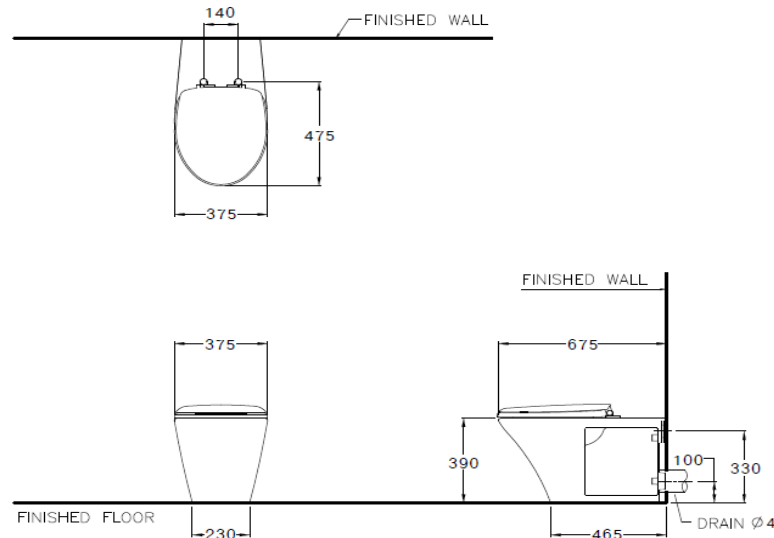

### ลักษณะสินค้า

- มาตรฐาน : มอก. 792-2554
- โถสุขภัณฑ์ : แบบตั้งพื้นใช้คู่กับฟลัชวาล์ว
- ขนาด : 375 x 675 x 390 มม.
- ลักษณะของโถ : อีลอนเกต
- ท่อน้ำทิ้ง : ออกผนัง ระยะ 100 มม.
- ระบบการชำระล้าง : ไซฟอน เจท
- ใช้น้ำ : 3.8 ลิตร

### Selling Point

- With Back-to-wall design, enhance its beauty with easier to clean.
- More comfortable with long toilet seat, elongated shape.
- Soft Close toilet seat, which protect to be crash very well.
- Only 4.5 liters per flush (Super Clean)

### Product descriptions

- Standard : TIS 792 - 2554
- Water Closet : Wall Face Toilet with flush valve
- Size : 375 x 675 x 390 mm.
- Bowl Shape : Elongated
- Outlet : P-Trap , rough-in 100 mm.
- Flush System : Siphon Jet
- Water Consumption : 3.8 Liters

แนะนำใช้กับฟลัชวาล์วรุ่น CT483 หรือเทียบเท่า

Dimension ware	Dimension pack.	Unit
375 x 675 x 39	395 x 730 x 520	mm.
Net whight	Gross whight	Unit
28.50	38.00	kg.

สอบถามรายละเอียดเพิ่มเติมได้ที่  
 บริษัทสยามซานิทารีแวร์อินดัสทรี จำกัด  
 36/11 ถ.วิภาวดีรังสิต แขวงสนามบิน เขตดอนเมือง กรุงเทพฯ 10210  
 โทร. 0-2973-5040-54 โทรสาร. 0-2973-3470-4  
 COTTO Call Center โทร. 0-2521-7777  
 รายละเอียดที่ระบุไว้ในเอกสารนี้ บริษัทอาจเปลี่ยนแปลงได้ตามความเหมาะสม  
 โดยไม่ต้องแจ้งล่วงหน้า