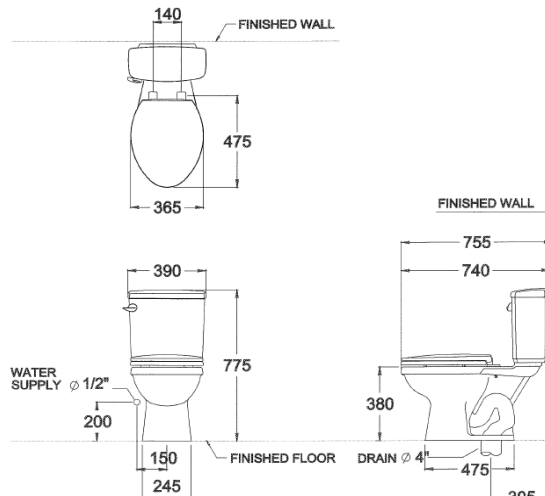

อเล็กซ์ Alex

C13930(N) สุขภัณฑ์สองชิ้น รุ่น อเล็กซ์ (ท่อลงพื้น)
C13930(N) Two Piece Toilet : Alex (S-Trap)

จุดขาย

- กดเพียงครั้งเดียวชำระล้างได้อย่างหมดจด ด้วยน้ำเพียง 6 ลิตร
- ฝารองนั่งเปิดปิดนุ่มนวล ป้องกันการตกกระแทก
- นั่งสบายด้วยโถนั่งหน้ายาวแบบ อีลอนเกต

ลักษณะสินค้า

- มาตรฐาน : มอก. 792-2554
- โถสุขภัณฑ์ : สองชิ้น
- ขนาด : 390 x 740 x 775 มม.
- ลักษณะของโถ : อีลอนเกต
- ท่อน้ำทิ้ง : ลงพื้น ระยะ 305 มม.
- ระบบการชำระล้าง : ไซฟอนิค วอช ดาวน์
- ใช้น้ำ : 6 ลิตร

Selling Point

- With only 6 liter of water, everything is clean with one flush.
- Soft Close toilet seat, which protect to be crash very well.

Product descriptions

- Standard : TIS 792 - 2554
- Water Closet : Two Piece Toilet
- Size : 390 x 740 x 775 mm.
- Bowl Shape : Elongated
- Outlet : S-Trap , rough-in 305 mm.
- Flush System : Siphonic Wash Down
- Water Consumption : 6 Liters

สินค้าในชุด ประกอบด้วย Consist of

โถสุขภัณฑ์	Closet	: C6904	วาล์วเปิดปิดน้ำ	Valve	: -
หมอน้ำพร้อมฝา	Cistern & Lid	: C6232	หน้าแปลนติดตั้ง	Floor Flange	: -
อุปกรณ์ภายในหมอน้ำ	Tank Trim	: C9691	อุปกรณ์ยึดพื้น	Floor Fixing	: -
ฝารองนั่ง	Seat & Cover	: C91251 (Soft)	ข้อต่อ	Trap Connector	: -

อุปกรณ์ที่ต้องซื้อเพิ่ม

วาล์วเปิดปิดน้ำ	Valve	: C9377

Color	สินค้ามาตรฐาน	สินค้าสั่งผลิต
ขาว	☒ WH (White-ขาว)	☐ WH (White-ขาว)
มาตรฐาน	☐ SB (Sky blue - ฟ้าย)	☐ SB (Sky blue - ฟ้าย)
พิเศษ	☐ SC1 (Pastel ivory - คริม)	☐ SC1 (Pastel ivory - คริม)
	☐ TQ (Turquoise - เขียวแกมฟ้า)	☐ TQ (Turquoise - เขียวแกมฟ้า)
	☐ PH (Peach - ชมพูช)	☐ PH (Peach - ชมพูช)
	☐ HB (Harves blue - ฟ้ามุย)	☐ HB (Harves blue - ฟ้ามุย)
พรีเมียม	☐ SL (Silver Grey - เทาเงิน)	☐ SL (Silver Grey - เทาเงิน)

สอบถามรายละเอียดเพิ่มเติมได้ที่
บริษัทสยามธานีทาร์แวร์อินดัสทรี จำกัด
36/11 ถ.วิภาวดีรังสิต แขวงสามมามีน เขตดอนเมือง กรุงเทพฯ 10210
โทร. 0-2973-5040-54 โทรสาร. 0-2973-3470-4
COTTO Call Center โทร. 0-2521-7777
รายละเอียดที่ระบุไว้ในเอกสารนี้ บริษัทอาจเปลี่ยนแปลงได้ตามความเหมาะสม
โดยไม่ต้องแจ้งล่วงหน้า