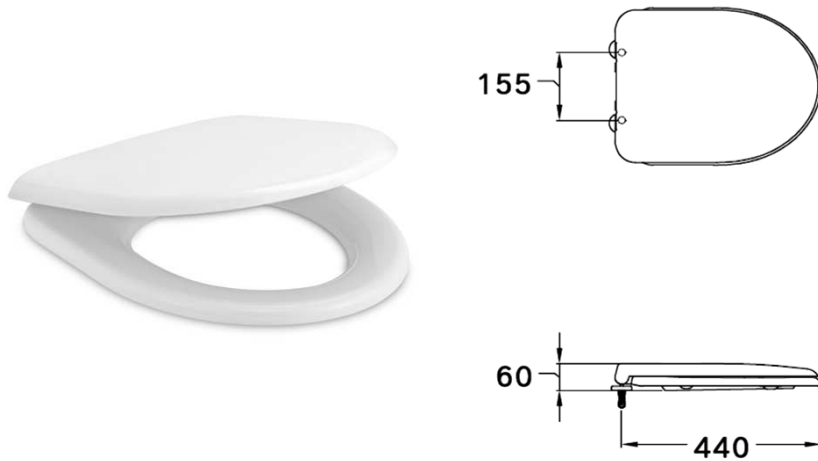

ฝารองนั่ง

Seat & Cover

C90803 ฝารองนั่งราวนโบลแบบกันกระแทก
C90803 Round Bowl Seat&Cover : Soft Close

จุดขาย

- ฝารองนั่งเปิดปิดนุ่มนวล ป้องกันการตกกระแทก

ลักษณะสินค้า

- ฝารองนั่ง : ยู-เซฟ
- ขนาด : 360 x 440 x 60 มม.

Selling Point

- Soft Close toilet seat, which protect to be crash very well.

Product descriptions

- Seat & Cover : U-Shape
- Size : 360 x 440 x 60 mm.

สินค้าในชุด ประกอบด้วย Consist of

ฝารองนั่ง	Seat & Cover	: C90803	อุปกรณ์ติดตั้งและน็อตยึด	Fixing Set
หูฝารองนั่ง	Hinge Set	: C9855		

Color	สินค้ามาตรฐาน	สินค้าสั่งผลิต
ขาว	<input checked="" type="checkbox"/> WH (White-ขาว)	<input type="checkbox"/> WH (White-ขาว)
มาตรฐาน	<input type="checkbox"/> SB (Sky blue - ฟ้าย)	<input type="checkbox"/> SB (Sky blue - ฟ้าย)
พิเศษ	<input type="checkbox"/> SC1 (Pastel ivory - ครีมน)	<input type="checkbox"/> SC1 (Pastel ivory - ครีมน)
	<input type="checkbox"/> TQ (Turquoise - เขียวแกมฟ้า)	<input type="checkbox"/> TQ (Turquoise - เขียวแกมฟ้า)
	<input type="checkbox"/> PH (Peach - ชมพูช)	<input type="checkbox"/> PH (Peach - ชมพูช)
	<input type="checkbox"/> HB (Harves blue - ฟ้ามุย)	<input type="checkbox"/> HB (Harves blue - ฟ้ามุย)
พรีเมียม	<input type="checkbox"/> SL (Silver Grey - เทาเงิน)	<input type="checkbox"/> SL (Silver Grey - เทาเงิน)