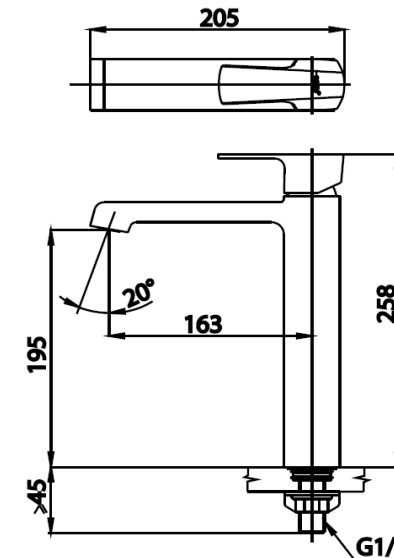

CUBIC Series

CT1182AY ก๊อกเดี่ยวอ่างล้างหน้าแบบก้านโยก(ทรงสูง)
CT1182AY SINGLE LEVER BASIN FAUCET (TALL BODY)
Barcode 8852410118378
Material No. Z231CT1182AYXXX11

จดขาย

1. COTTO CLEAN : ควบคุมสารปนเปื้อนโลหะหนัก 4 ชนิด(ตะกั่ว, แคดเมียม, ทองแดง, สังกะสี)
2. Extra Chrome : ชุบผิว nickel-chromium หนาถึง 8 ไมครอน
3. FLEXI AERATOR : สามารถปรับองศาของทิศทางสายน้ำได้ และมีฟังก์ชัน Self Cleaning

ลักษณะสินค้า

- ชীন/กอลง : 6
- น้ำหนักชิ้นงานรวมกอลงใน (Kg) : -
- น้ำหนักชิ้นงานรวมกอลงนอก (Kg) : -

แนะนำวิธีการใช้งาน

ใช้ติดตั้งบนอ่างล้างหน้าแบบ 1 รู ก๊อกหรือติดตั้งบนเคาน์เตอร์กรณีใช้อ่างฝักเคาน์เตอร์

Siam Sanitary Ware Co.,Ltd. / Siam Sanitary Fittings Co.,Ltd.
 36/11 Viphavadee Rangsit Rd, Sanam Bin, Donmuang, Bangkok 10210. Thailand
 Tel : + 66 (0) 2973-5040-54
 Fax : + 66 (0) 2973-3470
 www.cotto.co.th
 Export Department
 Tel : + 66 (0) 2973-5040-54
 Fax : + 66 (0) 2973-3472