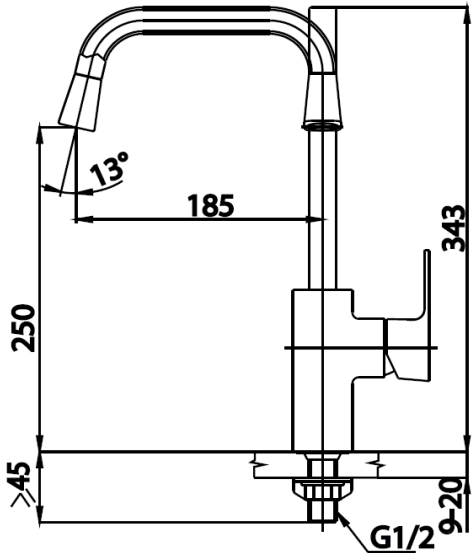

CUBIC Series

CT1183A ก๊อกอ่างซิงค์แบบก้านโยก
CT1183A SINGLE LEVER KITCHEN FAUCET
Barcode 8852410118385
Material No. Z231CT1183AXXXX11

จดขาย

1. COTTO CLEAN : ควบคุมสารปนเปื้อนโลหะหนัก 4 ชนิด(ตะกั่ว, แคดเมียม, ทองแดง, สังกะสี)
2. Extra Chrome : ชุบผิว nickel-chromium หนาถึง 8 ไมครอน
3. FLEXI AERATOR : สามารถปรับองศาของทิศทางสายน้ำได้ และมีฟังก์ชัน Self Cleaning

ลักษณะสินค้า

- ชื่น/กลอง : 6
- น้ำหนักชิ้นงานรวมกลองใน (Kg) : 2
- น้ำหนักชิ้นงานรวมกลองนอก (Kg) : 13

แนะนำวิธีการใช้งาน

ใช้ติดตั้งบนอ่างซิงค์ล้างจาน
หรือติดตั้งบนเคาน์เตอร์

Siam Sanitary Ware Co.,Ltd. / Siam Sanitary Fittings Co.,Ltd.
36/11 Viphavadee Rangsit Rd, Sanam Bin, Donmuang, Bangkok 10210. Thailand
Tel : + 66 (0) 2973-5040-54
Fax : + 66 (0) 2973-3470
www.cotto.co.th
Export Department
Tel : + 66 (0) 2973-5040-54
Fax : + 66 (0) 2973-3472