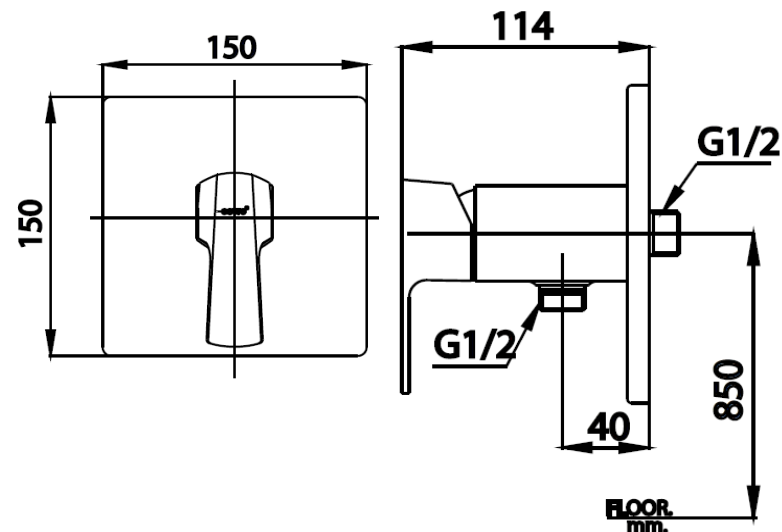

CUBIC Series

CT1184A วาล์วเปิด-ปิดน้ำแบบก้านโยก
CT1184A SINGLE LEVER STOP VALVE
Barcode 8852410118392
Material No. Z231CT1184AXXXX11

COTTO

จุดขาย

1. COTTO CLEAN : ควบคุมสารปนเปื้อนโลหะหนัก 4 ชนิด(ตะกั่ว, แคดเมียม, ทองแดง, สังกะสี)
2. Extra Chrome : ชุบผิว nickel-chromium หนาถึง 8 ไมครอน

ลักษณะสินค้า

- ชื่น/กอลอง : 6
- น้ำหนักชิ้นงานรวมกอลองใน (Kg) : 1
- น้ำหนักชิ้นงานรวมกอลองนอก (Kg) : 8

แนะนำวิธีการใช้งาน

ใช้งานเป็นวาล์วเปิด-ปิดน้ำสำหรับฝักบัวสายอ่อน

Siam Sanitary Ware Co.,Ltd. / Siam Sanitary Fittings Co.,Ltd.