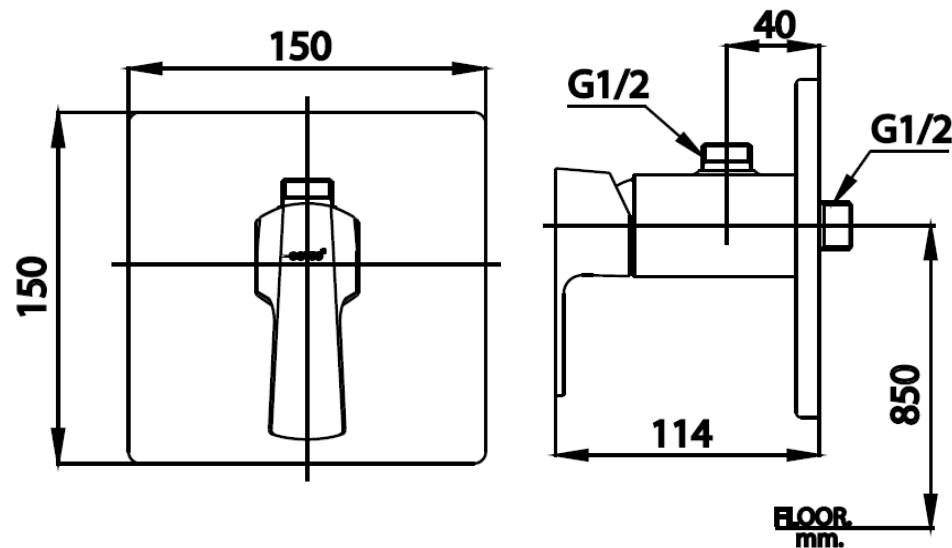

CUBIC Series

CT1185A วาล์วเปิด-ปิดน้ำแบบก้านโยก (เกลียวทมน)
CT1185A SINGLE LEVER STOP VALVE (TOP CENNECTOR)
Barcode 8852410118408
Material No. Z231CT1185AXXXX11

จดขาย

1. COTTO CLEAN : ควบคุมสารปนเปื้อนโลหะหนัก 4 ชนิด(ตะกั่ว, แคดเมียม, ทองแดง, สังกะสี)
2. Extra Chrome : ชุบผิว nickel-chromium หนาถึง 8 ไมครอน

ลักษณะสินค้า

- ชิน/กลอง : 6
- น้ำหนักชิ้นงานรวมกลองใน (Kg) : -
- น้ำหนักชิ้นงานรวมกลองนอก (Kg) : -

แนะนำวิธีการใช้งาน

ใช้งานเป็นวาล์วเปิด-ปิดน้ำสำหรับฝักบัวสายอ่อน หรือชุดท่อลอยสำหรับฝักบัวก้านแข็ง

Siam Sanitary Ware Co.,Ltd. / Siam Sanitary Fittings Co.,Ltd.