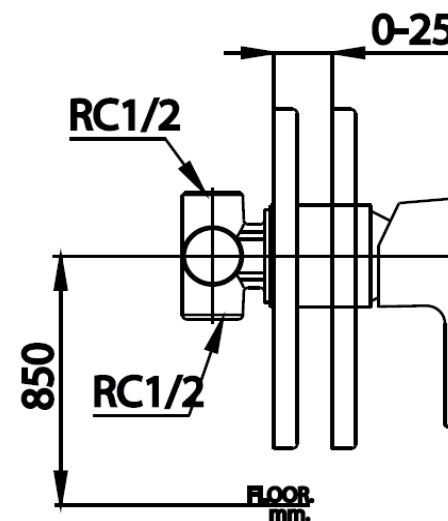

CUBIC Series

CT1187A วาล์วเปิด-ปิดน้ำแบบก้านโยกชนิดฝังผนัง
CT1187A SINGLE LEVER CONCEALED STOP VALVE
Barcode 8852410118422
Material No. Z231CT1187AXXXX11

COTTO

จุดขาย

1. COTTO CLEAN : ควบคุมสารปนเปื้อนโลหะหนัก 4 ชนิด(ตะกั่ว, แคดเมียม, ทองแดง, สังกะสี)
2. Extra Chrome : ชุบผิว nickel-chromium หนาถึง 8 ไมครอน

ลักษณะสินค้า

- ชิน/กลอง : 6
- น้ำหนักชิ้นงานรวมกลองใน (Kg) : 1
- น้ำหนักชิ้นงานรวมกลองนอก (Kg) : 8

แนะนำวิธีการใช้งาน

ใช้งานเป็นวาล์วเปิด-ปิดน้ำสำหรับฝักบัวก้านแข็ง
ฝักบัวสายอ่อนและสเปาท์ลงอ่างอาบน้ำ

Siam Sanitary Ware Co.,Ltd. / Siam Sanitary Fittings Co.,Ltd.