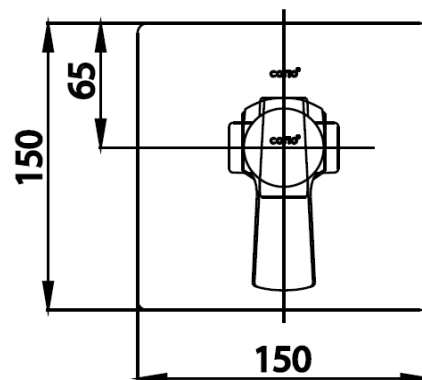

CUBIC Series

CT1187A วาล์วเปิด-ปิดน้ำแบบก้านโยกชนิดฝังผนัง
CT1187A SINGLE LEVER CONCEALED STOP VALVE
Barcode 8852410118422
Material No. Z231CT1187AXXXX11

COTTO

จุดขาย

1. COTTO CLEAN : ควบคุมสารปนเปื้อนโลหะหนัก 4 ชนิด(ตะกั่ว, แคดเมียม, ทองแดง, สังกะสี)
2. Extra Chrome : ชุบผิว nickel-chromium หนาถึง 8 ไมครอน

ลักษณะสินค้า

- ชิน/กลอง : 6
- น้ำหนักชิ้นงานรวมกลองใน (Kg) : 1
- น้ำหนักชิ้นงานรวมกลองนอก (Kg) : 8

แนะนำวิธีการใช้งาน

ใช้งานเป็นวาล์วเปิด-ปิดน้ำสำหรับฝักบัวก้านแข็ง
ฝักบัวสายอ่อนและสเปาท์ลงอ่างอาบน้ำ

Siam Sanitary Ware Co.,Ltd. / Siam Sanitary Fittings Co.,Ltd.