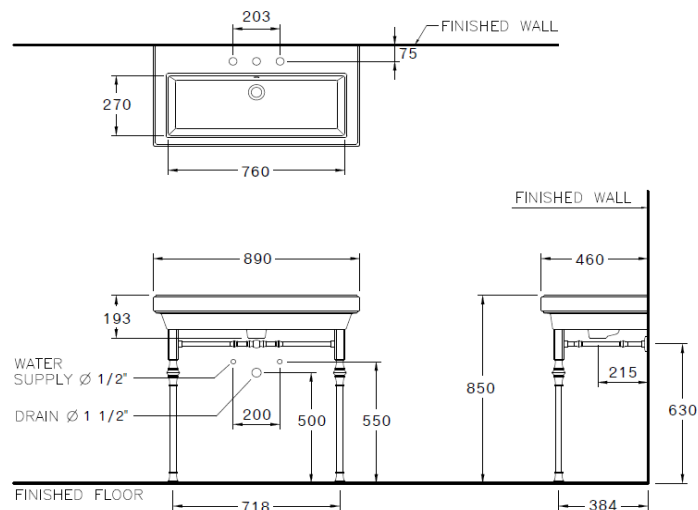

- มาตรฐาน : มอก. 791-2544
- อ่างล้างหน้า : แขวนผนังพร้อมขาตั้ง
- ขนาด : 890 x 460 x 850 มม.
- มาตรฐานรูก๊อก : 1 รูก๊อก

Product descriptions

- Standard : TIS 791 - 2544
- Basin : Wall Hung basin with pedestal
- Size : 890 x 460 x 850 mm.
- Standard faucet hole : Standard 1 centered

อุปกรณ์ที่ต้องซื้อเพิ่ม

ก๊อกน้ำ	Fuacet	: ก๊อกน้ำ COTTO	วาล์วเปิดปิดน้ำ	Valve	: CT179(HM)
สะดืออ่าง	Waste	: CT673(HM)	สายน้ำดี	Inlet Hose	: Z402(HM)
ท่อน้ำทิ้ง	Basin Trap	: CT680(HM)			

Dimension ware	Dimension pack.	Unit
890 x 460 x 270	915 x 490 x 295	mm.
Net weight	Gross weight	Unit
31.70	36.00	kg.
Dimension pedestal	Dimension pack.	Unit
... X ... X X ... X ...	mm.
Net weight	Gross weight	Unit
		kg.