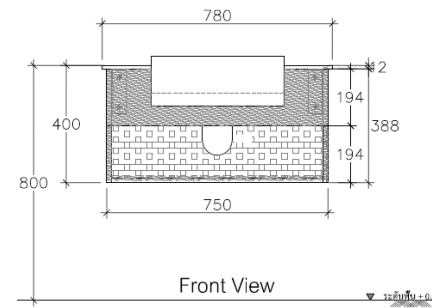

อีเดน ซีรีส์ EDEN SERIES

V0270 ตู้ใต้อ่างล้างหน้าสำหรับ C02717

คุณลักษณะสินค้า

- วัสดุ : วัสดุ : พลาสวูด
- ผิว : พีวีซี
- เคาท์เตอร์ : หินสังเคราะห์ สีขาว
- สี : วัสดุ : ไม้อ่อน (Sandy Maple)
- ไม้บัง : ฟ้ายอน (1194UN Iris Formica) □
- ติดตั้ง : แบบแขวนผนัง
- ขนาด : 750 x 400 x 400 มม.

จุดขาย/ประโยชน์ของสินค้า

- ตู้เก็บของใต้อ่างล้างหน้าแบบแขวน พร้อมช่องวางของด้านล่างความลึกพิเศษ(22ซม.)
- สะดวกและประหยัดเวลาในการติดตั้ง
- แข็งแรงทนทานต่อการใช้งานในห้องน้ำ

ข้อได้เปรียบของสินค้า

- ใช้กับอ่างล้างหน้า C02717 Pavis
- วัสดุกันน้ำ 100%
- คงทนแข็งแรง มีความหนาแน่นของเนื้อพลาสวูดมากกว่าทั่วไป
- ตัวตู้สามารถรับน้ำหนักได้ 200 กิโลกรัม จากเหล็กฉากภายในตู้

V0270 EDEN H.CABINET C02717

Product descriptions (Feature)

- Material The Cabinet : Plastwood
- Coating : PVC
- Top : Solid Surface (White)
- Color : Sandy Maple
- Set up : 1194UN Iris Formica
- Size : Hanging wall
- Size : 750 x 400 x 400 mm.

Selling Point (Benefit)

- Hanging wall cabinet with storage space
- Convenient and time saving installation
- Strength to use the bathroom.

Advantage

- For C02717 Pavis Wash basin
- 100% Water resistant
- Durable, More density than other.
- Support up to 200 kg with Steel Plate angle bar insight