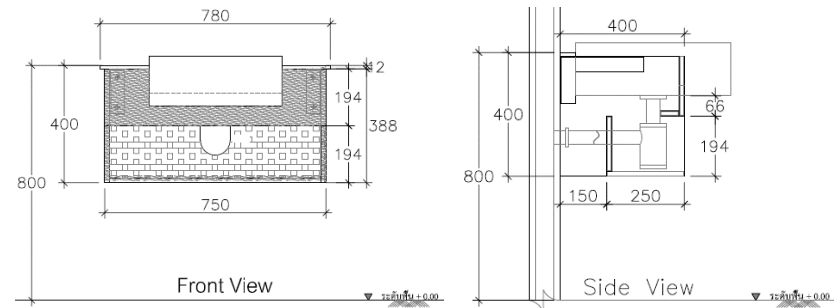

อีเดน ซีรีส์ EDEN SERIES

V0271 ตู้ใต้อ่างล้างหน้าสำหรับ C02717

คุณลักษณะสินค้า

- วัสดุ : วัสดุ : พลาสวูด
- ผิว : พีวีซี
- เคาท์เตอร์ : หินสังเคราะห์ สีขาว
- สี : วัสดุ : ไม้เข้มน (Earthy Brown Oak)
- ไม้บัง : ทองแดง (GKM 9002 copper foil Greenlam)
- ติดตั้ง : แบบแขวนผนัง
- ขนาด : 750 x 400 x 400 มม.

จุดขาย/ประโยชน์ของสินค้า

- ตู้เก็บของใต้อ่างล้างหน้าแบบแขวน พร้อมช่องวางของด้านล่างความลึกพิเศษ(22ซม.)
- สะดวกและประหยัดเวลาในการติดตั้ง
- แข็งแรงทนทานต่อการใช้งานในห้องน้ำ

ข้อได้เปรียบของสินค้า

- ใช้กับอ่างล้างหน้า C02717 Pavis
- วัสดุกันน้ำ 100%
- คงทนแข็งแรง มีความหนาแน่นของเนื้อพลาสวูดมากกว่าทั่วไป
- วัสดุสามารถรับน้ำหนักได้ 200 กิโลกรัม จากเหล็กฉากภายในตู้

V0271 EDEN H.CABINET C02717

Product descriptions (Feature)

- Material The Cabinet : Plastwood
- Coating : PVC
- Top : Solid Surface (White)
- Color : Earthy Brown Oak
- Set up : GKM 9002 copper foil Greenlam
- Set up : Hanging wall
- Size : 750 x 400 x 400 mm.

Selling Point (Benefit)

- Hanging wall cabinet with storage space
- Convenient and time saving installation
- Strength to use the bathroom.

Advantage

- For C02717 Pavis Wash basin
- 100% Water resistant
- Durable, More density than other.
- Support up to 200 kg with Steel Plate angle bar insight