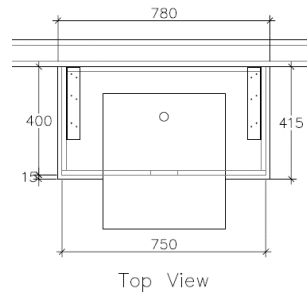

อีเดน ซีรีส์ EDEN SERIES

V0271 ตู้ใต้อ่างล้างหน้าสำหรับ C02717

คุณลักษณะสินค้า

- วัสดุ : วัสดุ : พลาสวูด
- ผิว : พีวีซี
- เคาท์เตอร์ : หินสังเคราะห์ สีขาว
- สี : วัสดุ : ไม้เข้มน (Earthy Brown Oak)
- ไม้บัง : ทองแดง (GKM 9002 copper foil Greenlam)
- ติดตั้ง : แบบแขวนผนัง
- ขนาด : 750 x 400 x 400 มม.

จุดขาย/ประโยชน์ของสินค้า

- ตู้เก็บของใต้อ่างล้างหน้าแบบแขวน พร้อมช่องวางของด้านล่างความลึกพิเศษ(22ซม.)
- สะดวกและประหยัดเวลาในการติดตั้ง
- แข็งแรงทนทานต่อการใช้งานในห้องน้ำ

ข้อได้เปรียบของสินค้า

- ใช้กับอ่างล้างหน้า C02717 Pavis
- วัสดุกันน้ำ 100%
- คงทนแข็งแรง มีความหนาแน่นของเนื้อพลาสวูดมากกว่าทั่วไป
- วัสดุสามารถรับน้ำหนักได้ 200 กิโลกรัม จากเหล็กฉากภายในตู้

V0271 EDEN H.CABINET C02717

Product descriptions (Feature)

- Material The Cabinet : Plastwood
- Coating : PVC
- Top : Solid Surface (White)
- Color : Earthy Brown Oak
- Set up : GKM 9002 copper foil Greenlam
- Set up : Hanging wall
- Size : 750 x 400 x 400 mm.