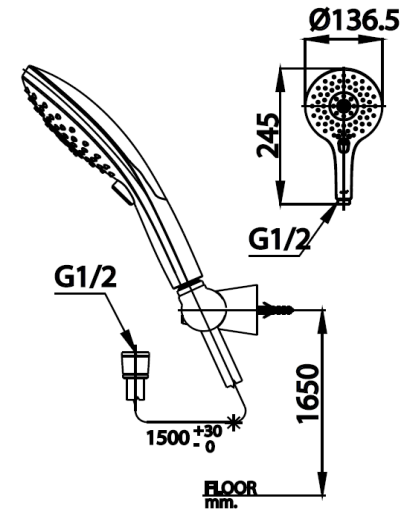

MOVE SERIES

Z001(HM)	ฝักบัวพร้อมสาย 3 ฟังก์ชัน (ปุ่มกดเปลี่ยนฟังก์ชัน)
Z001(HM)	3 FN.HAND SHOWER SET(SWITCH BUTTON)
Barcode	8852410900218
Material No.	Z234Z001HMXXXXX11

จดขาย

1. เลือกปรับเปลี่ยนการใช้งานได้ 3 รูปแบบ : MOVE / Massage / Rain
2. Button-Switch Technology เปลี่ยนรูปแบบสายน้ำง่ายด้วยปุ่มกด
3. Easy-Clean Technology ง่ายต่อการทำความสะอาดสิ่งสกปรกภายใน เพียงใช้นิ้วถูปุ่มยางที่หน้าฝักบัว
4. ผลิตจากพลาสติก ABS คุณภาพดี แข็งแรงทนทาน

ลักษณะสินค้า

- ชิ้น/กล่อง	:	8
- น้ำหนักชิ้นงานรวมกล่องใน (Kg)	:	1
- น้ำหนักชิ้นงานรวมกล่องนอก (Kg)	:	5

แนะนำวิธีการใช้งาน

ใช้ร่วมกับวาล์วเปิด-ปิดน้ำ หรือก๊อกผสมยืนอาบ/ลงอ่างอาบน้ำ

Siam Sanitary Ware Co.,Ltd. / Siam Sanitary Fittings Co.,Ltd.