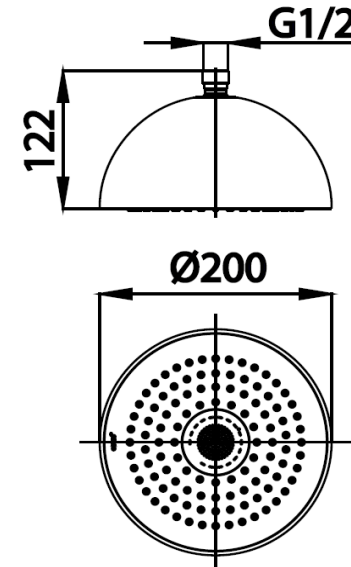

MUSE SERIES RAIN SHOWER

Z002V หัวฝักบัวก้านแข็งพร้อมลำโพงบลูทูธ
Z002V RAIN SHOWER HEAD WITH BLUETOOTH SPEAKER
Barcode 8852410900454
Material No. Z234Z002VXXXXXX11

จดขาย

1. เชื่อมต่อผ่านสัญญาณบลูทูธกับอุปกรณ์มือถือเพื่อเล่นเพลงขณะใช้งานฝักบัว
2. ระบบตอบรับโทรศัพท์อัตโนมัติหลังเสียงเรียกเข้าดัง 3 ครั้ง
3. ทำงานด้วยระบบ Water Power Generator ติดตั้งง่ายไม่ต้องเดินระบบไฟฟ้าหรือชาร์จไฟ
4. เก็บสะสมพลังงานไฟในตัวได้สูงสุด 5 นาที (ระยะเวลา 2 สัปดาห์)
5. ชุดอุปกรณ์ลำโพงและบลูทูธกันน้ำได้
6. ผลิตจากวัสดุ ABS แข็งแรงทนทาน

ลักษณะสินค้า

| | | |
|----------------------------------|---|---|
| - ชิ้น/กล่อง | : | 4 |
| - น้ำหนักชิ้นงานรวมกล่องใน (Kg) | : | 1 |
| - น้ำหนักชิ้นงานรวมกล่องนอก (Kg) | : | 3 |

แนะนำวิธีการใช้งาน

- ใช้ร่วมกับวาล์วเปิด-ปิดน้ำฝักบัว
- ใช้งานร่วมกับอุปกรณ์ที่สามารถเชื่อมต่อผ่านสัญญาณบลูทูธ
- แนะนำแรงดันน้ำที่ 3 Bar