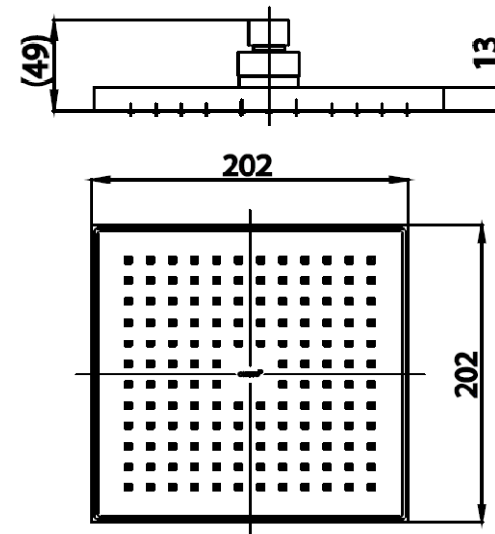

RAIN SHOWER

Z95V หัวฝักบัวก้านแข็งขนาด 8 นิ้ว
Z95V 8" RAIN SHOWER HEAD
Barcode 8852410908781
Material No. FZ009502

จุดขาย

- ผลิตจากพลาสติก ABS คุณภาพดี ชุมนิกเกิล-โครเมียม
- ประหยัดน้ำตามมาตรฐานมอก. และฉลากเขียว

ลักษณะสินค้า

- ชิ้น/กล่อง : 6
- น้ำหนักชิ้นงานรวมกล่องใน (Kg) : 1
- น้ำหนักชิ้นงานรวมกล่องนอก (Kg) : 6

Selling Point

แนะนำวิธีการใช้งาน

ใช้ร่วมกับวาล์วเปิด-ปิดน้ำฝักบัว
 พร้อมขาฝักบัวก้านแข็ง

Siam Sanitary Ware Co.,Ltd. / Siam Sanitary Fittings Co.,Ltd.
 36/11 Viphavadee Rangsit Rd, Sanam Bin, Donmuang, Bangkok 10210. Thailand
 Tel : + 66 (0) 2973-5040-54
 Fax : + 66 (0) 2973-3470
 www.cotto.co.th
 Export Department
 Tel : + 66 (0) 2973-5040-54
 Fax : + 66 (0) 2973-3472