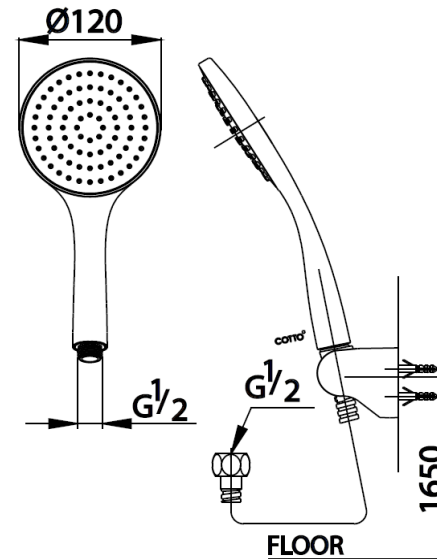

HAND SHOWER

ZH011(HM) ฝักบัวพร้อมสาย 1 ฟังก์ชัน
ZH011(HM) 1FN. HANDSHOWER SET
Barcode 8852410900614
Material No. Z234ZH011HMXXXX11

จดขาย

1. ผลิตจากพลาสติก ABS คุณภาพสูง แข็งแรง ทนทาน น้ำหนักเบา

ลักษณะสินค้า

- ชื่น/กล่อง : 1
- น้ำหนักชิ้นงานรวมกล่องใน (Kg) : 1.2
- น้ำหนักชิ้นงานรวมกล่องนอก (Kg) : 2.4

แนะนำวิธีการใช้งาน

ใช้ร่วมกับวาล์วเปิด-ปิดน้ำ หรือก๊อกผสมเย็นอาบ/ลงอ่างอาบน้ำ

Siam Sanitary Ware Co.,Ltd. / Siam Sanitary Fittings Co.,Ltd.
 36/11 Viphavadee Rangsit Rd, Sanam Bin, Donmuang, Bangkok 10210. Thailand
 Tel : + 66 (0) 2973-5040-54
 Fax : + 66 (0) 2973-3470
 www.cotto.co.th
 Export Department
 Tel : + 66 (0) 2973-5040-54
 Fax : + 66 (0) 2973-3472