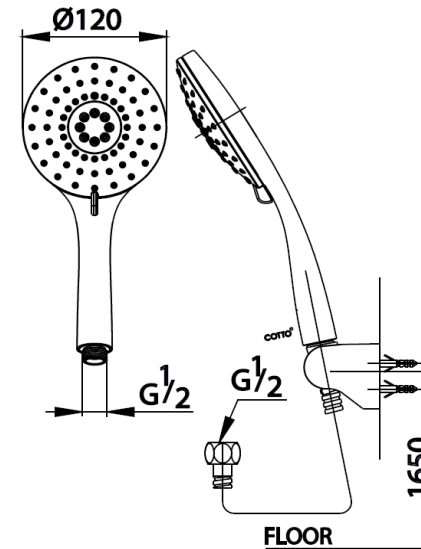

HAND SHOWER

ZH012(HM) ฝักบัวพร้อมสาย 3 ฟังก์ชัน
ZH012(HM) 3FN. HANDSHOWER SET
Barcode 8852410900621
Material No. Z234ZH012HMXXXX11

จดขาย

- ผลิตจากพลาสติก ABS คุณภาพสูง แข็งแรง ทนทาน น้ำหนักเบา
- มีสายน้ำ 3 ฟังก์ชัน

ลักษณะสินค้า

- ชื่น/กล่อง : 1
- น้ำหนักชิ้นงานรวมกล่องใน (Kg) : 1.3
- น้ำหนักชิ้นงานรวมกล่องนอก (Kg) : 2.6

แนะนำวิธีการใช้งาน

ใช้ร่วมกับวาล์วเปิด-ปิดน้ำ หรือก๊อกผสมเย็นอาบ/ลงอ่างอาบน้ำ

Siam Sanitary Ware Co.,Ltd. / Siam Sanitary Fittings Co.,Ltd.
 36/11 Viphavadee Rangsit Rd, Sanam Bin, Donmuang, Bangkok 10210. Thailand
 Tel : + 66 (0) 2973-5040-54
 Fax : + 66 (0) 2973-3470
 www.cotto.co.th
 Export Department
 Tel : + 66 (0) 2973-5040-54
 Fax : + 66 (0) 2973-3472