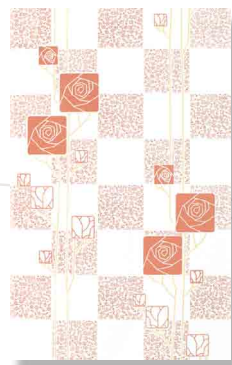

ไบรท์โรซี่-ส้ม H3060136
Brightrosy-Orange