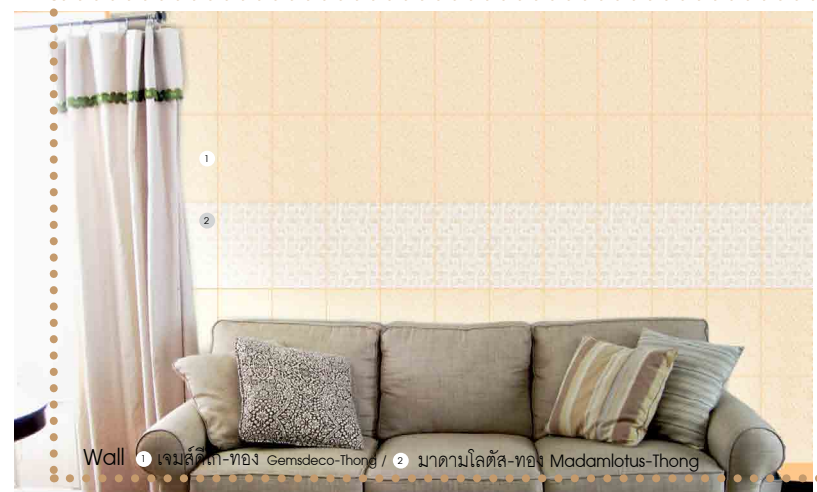

Wall โอโซนเน่-เงิน Ozone-silver

Wall 1 เจมส์ดีโก้-ทอง Gemsdeco-Thong / 2 มาตามโลดัส-ทอง Madamlotus-Thong