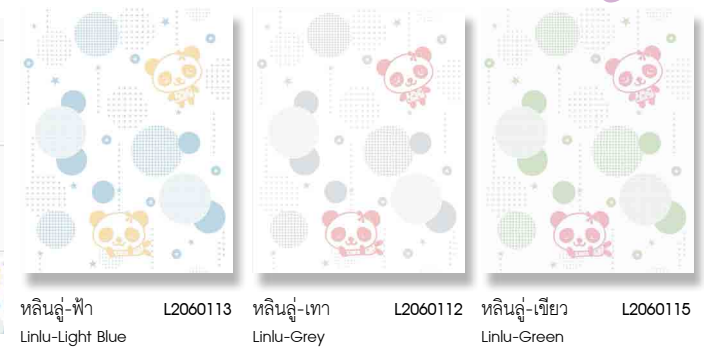

ต่ายตูน-ฟ้า L2060093 Taitoon-Light Blue
ต่ายตูน-เนื้อ L2060097 Taitoon-Beige
ต่ายตูน-ชมพู L2060091 Taitoon-Pink
ต่ายตูน-เขียว L2060095 Taitoon-Green