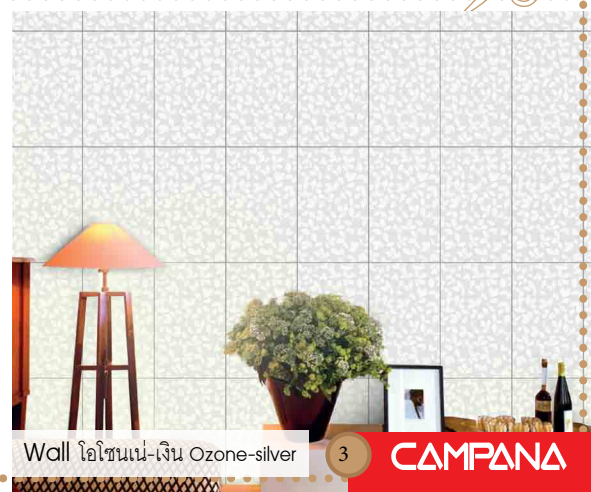

Wall โอโซนเน่-เงิน Ozone-silver